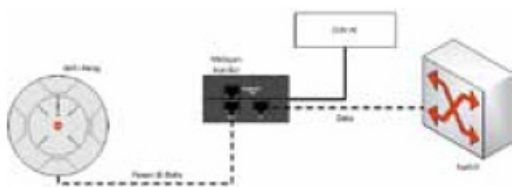

- 1 XP1-MSI-75
- 2 XP2-MSI-95M
- 3 XP8-MSI-70M

XP1-MSI-30

BESCHRIJVING

Het PoGE systeem levert intern aan de Xirus Array eenheid gelijkstroom via de Gigabit Ethernet data interface. Aangezien de Array eenheden meer vermogen vereisen dan andere WLAN oplossingen, is het gebruik van het PoGE systeem noodzakelijk en reeds opgenomen in de bundelpakketten in aanbidding. PoE adapters voor gebruik in racks of in kast-systemen zijn verkrijgbaar als toebehoren.

ONTWERP

TOEPASSING

Het Xirus XP Power over Gigabit Ethernet (PoGE) systeem wordt gebruikt om Xirus WiFi-Array eenheden te voorzien van een eenvoudige en kosteneffectieve afstandsvoeding via de datakabel.

NOOT

Andere toebehoren op aanvraag.

VERSIES

Artikelnr.	Artikel	Maximaal vermogen	Afmetingen	Aantal poorten	Beheer
103728	XP8-MSI-70M	70	43.8x43.8x4.4	8	SNMP, HTTP
103652	XP1-MSI-30	30	14x6.5x3.8	1	no
103724	XP1-MSI-75	75	16.6x8x4.4	1	no