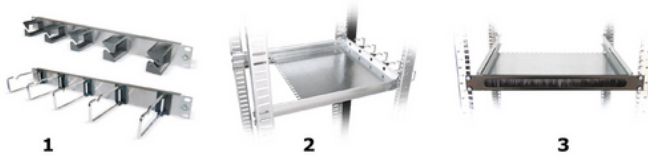

Rangeerpanelen en legborden

19"/1U

in verschillende uitvoeringen

1. Rangeerpaneel 19"/1U, uitvoering in roestvast staal, met 5 rangeerbeugels
2. 19" legbord met rangeerpaneel
3. 19" legbord met kabeldoorvoerpaneel en borstelstrip

BESCHRIJVING

Rangeerpanelen 19"/1U zijn geschikt voor de routing van koper-en glasvezelkabels, in het bijzonder voor patchsnoeren in racks of kasten met 19" montageprofielen en rails. Legborden vervullen dezelfde functie, in het bijzonder voor meervoudige kabels (trunks).

De basis rangeerpanelen 19"/1U zijn beschikbaar in drie versies:

a) roestvast staal, b) zwart of c) grijs.

Deze panelen worden geleverd zonder rangeerbeugels.

Ze kunnen worden voorzien van 5 rangeerbeugels in de gewenste maat.