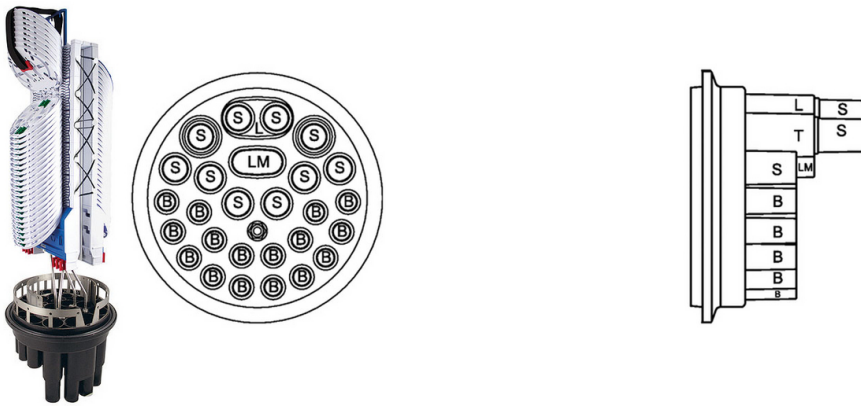

Manchons d'épissure en forme de chapeau UFC-IR

Guidage de fibres intégré (IR)

Manchon d'épissure pour fibre optique UFC-IR

DESCRIPTION

Le UFC est un manchon d'épissure en forme de chapeau rond de taille moyenne à grande, offrant une grande capacité en fibres pour usage dans des installations aériennes, des installations souterraines et des installations directement dans le sol, disponible avec un système de guidage de fibres intégré (IR - Integrated Routing) ou avec un système de guidage de fibres par un conduit flexible (Système Tubing).

Il est possible de prévoir un support pour des cassettes d'épissure doubles obtenant ainsi une capacité d'épissure de 1440 fibres (version la plus grande).

La configuration de base de l'UFC a 28 entrées de câble (ports) ronds et 2 ports ovales pour des applications avec des connexions en boucle (loop through).

Le chapeau du manchon, qui peut être équipé d'une soupape de pression, est disponible en 3 longueurs, en fonction du nombre de cassettes d'épissure requis.

Le couvercle est étanche à l'environnement par une pince de haute qualité et un joint torique "O".

Les entrées de câble peuvent être scellées en utilisant soit des joints d'étanchéité mécaniques Cablelok™, soit des gaines thermorétractables.

CONCEPTION

Configurations de base:

Port	Nombre de ports	Plage de diamètre du câble - Cablelok	Plage de diamètre du câble - thermorétractable
L	1	2 x 5.5 – 20.0 mm	2 x 10.0 – 24.0 mm
LM	1	2 x 4.0 – 15.0 mm	2 x 8.0 – 22.0 mm
T	2	15.5 – 29.0 mm	8.0 – 35.0 mm
S	10	5.0 – 20.0 mm	12.0 – 26.0 mm
B	16	4.8 – 16.5 mm	6.0 – 19.0 mm