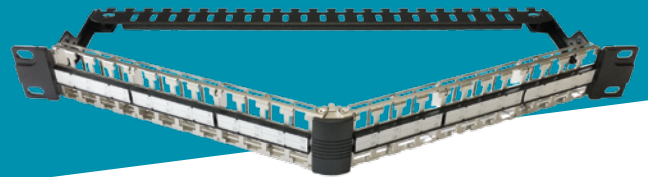

**'KLIK'
en klaar!**

Nieuwe RJ45 Compact module BESPAART RUIMTE EN TIJD!

. snelle aansluiting

. tot 48 poorten per 1U

. 360° afschermingscontact

. er is geen kabelbinder nodig

. eenvoudig openen en opni

euw verbinden

. Keystone formaat

. gecertificeerd door GHMT en FORCE

Figuur	Artikelnr.	Beschrijving	Kleur	VE
	418069	KS-TC Plus Cat.6 _A RJ45 module, tool-less, afgeschermd	metaal	12 pcs.
	418099	KS 48x-a patchpaneel gehoekt, 19" 1U, voor 48 KS-TC Plus modules	zwart	1 pc.
	418120	KS 48x patchpaneel, recht, 19" 1U, voor 48 KS-TC Plus modules	zwart	1 pc.
	4000099	KS 24x-a patchpaneel, gehoekt, 19" 1U, voor 24 KS-TC Plus modules	zwart	1 pc.
	418019	KS 24x patchpaneel, recht, 19" 1U, voor 24 KS-TC Plus modules	zwart	1 pc.
	418020	KS 24x patchpaneel, recht, 19" 1U, voor 24 KS-TC Plus modules	grijs	1 pc.