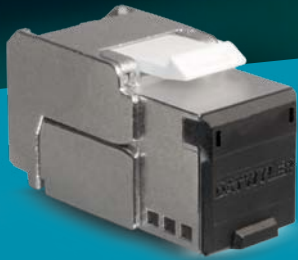

**'KLIK'
en klaar!**

Nieuwe RJ45 Compact module BESPAART RUIMTE EN TIJD!

. snelle aansluiting

. tot 48 poorten per 1U

. 360° afschermingscontact

. er is geen kabelbinder nodig

. eenvoudig openen en opni

euw verbinden

. Keystone formaat

. gecertificeerd door GHMT en FORCE

Figuur	Artikelnr.	Beschrijving	Kleur	VE
	418069	KS-TC Plus Cat.6 _A RJ45 module, tool-less, afgeschermd	metaal	12 pcs.
	418099	KS 48x-a patchpaneel gehoekt, 19" 1U, voor 48 KS-TC Plus modules	zwart	1 pc.
	418120	KS 48x patchpaneel, recht, 19" 1U, voor 48 KS-TC Plus modules	zwart	1 pc.
	4000099	KS 24x-a patchpaneel, gehoekt, 19" 1U, voor 24 KS-TC Plus modules	zwart	1 pc.
	418019	KS 24x patchpaneel, recht, 19" 1U, voor 24 KS-TC Plus modules	zwart	1 pc.
	418020	KS 24x patchpaneel, recht, 19" 1U, voor 24 KS-TC Plus modules	grijs	1 pc.