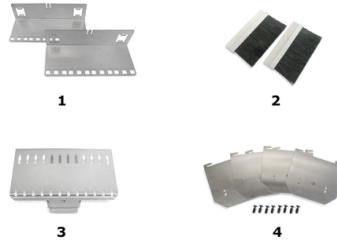

Fibre distribution box OV-W

墙装,支持2个配线架2U
用于2 x配线架 2U

光线配线箱 OV-W

配件:

- 1、配线架用的带角度的支架装置
- 2、刷条
- 3、光纤熔纤盘支架
- 4、Splice tray take-up

描述

方便光纤由干线子系统布设到水平子系统
方便接头连接或拆卸

交付范围

光纤配线箱OV-W配置锁和两把钥匙,可配置4只拼接式光纤熔纤盘支架。

属性

外壳:	钢板1.5 mm, 可拆除的前面板和侧壁
颜色:	RAL 7035
配线架:	支持48口的配线解决方案:SCD, SC, ST和LCD(其他适配器可根据需求选择)
应力消除:	线缆扎带, 螺纹线缆接头或者嵌入式装置用于应力消除
线缆进线:	为四面进线提供可能
尺寸:	600 x 425 x 220 mm
连接器系统	
适配器:	ST/FC, SCD, SC/LSH/LCD

订购信息

产品型号	产品	单位
416900	FO wall mount distribution box 600 x 425 x 220 mm (unloaded)	1 个
416901	Angle bracket set for patch panels for 416900	2 个
416902	Brush strip set for 416900	2 个
417396	Cable entry set PG 16 / PG 21 for 416900	2 个
416903	Patch panel 2U for 24x SCD for 416900	1 个
418983	Patch panel 2U for 48x ST for 416900	1 个
416997	Splice tray holder for 12 cassettes for 416900	1 个