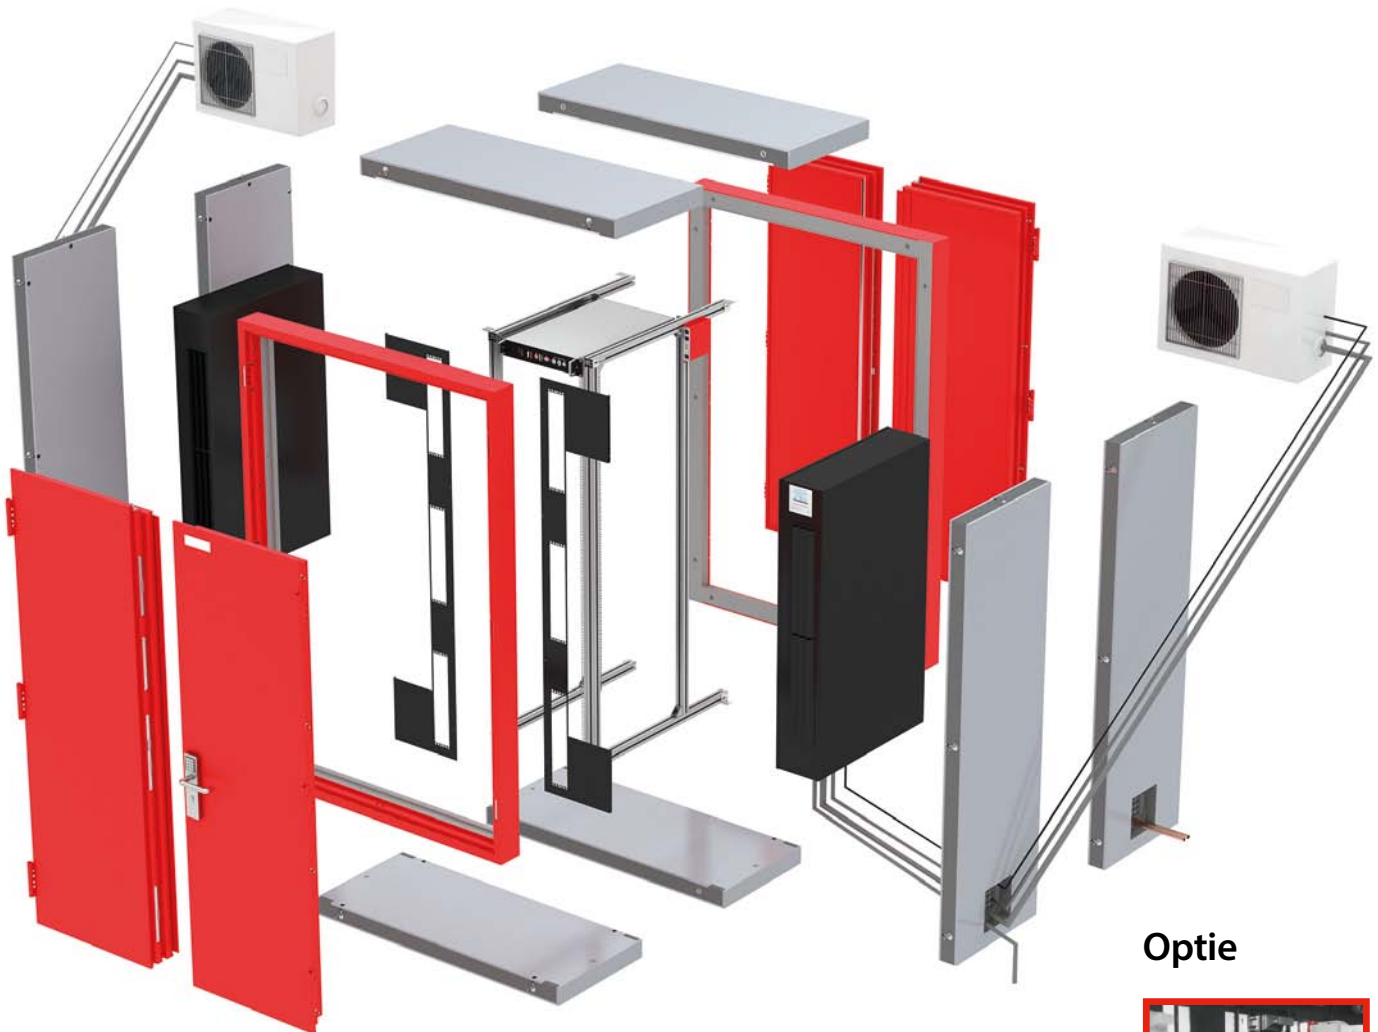

DCS IT-Safe

Het modulaire compacte datacentrum voor de veiligheid van uw IT-infrastructuur

- IT-bescherming met hoge beschikbaarheid op minder dan 2 m²
- Kan worden uitgebreid, uit elkaar gehaald en opnieuw gemonteerd
- Capaciteit tot 56HE of 62HE
- Investeringszekerheid – groeit mee met de eisen
- Maximale bescherming tegen fysieke gevaren
- EI 90 systeemtest volgens EN 1363
- Zelfvergrendelende dubbele deurvleugels
- Rack met een standaard inbouwdiepte van 1200 mm
- Omvat een klimaatregeling en toegangscontrole
- Klimaatregeling in overeenstemming met de industriestandaard (continu bedrijf)
- Redundante klimaatregeling vanaf 800 mm breedte

Kenmerken met betrekking tot bescherming

Uitbreidbaar via koppelingsmodules met click montage

- EI 90 systeemtest: ten minste 40 minuten conformiteit met grenswaarden volgens EN 1047-2
- Inbraakbeveiliging RC 2
- IP 56
- Rookgasdicht
- EMC en bescherming tegen ontploffingen

Kenmerken

Compacte „split unit“
(koeling)

Toegangscontrole

Harde/zachte schotten

19" rack(s)

Optie

Databekabeling
in koper of FO

Meer opties